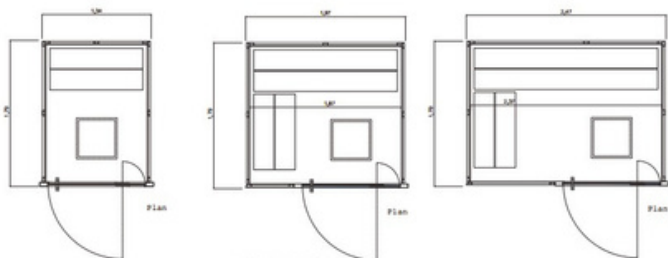

KUBIK

K
U
B
I
K

H=2.10M

OPTIONS

DOUCHE DE CHROMOTHÉRAPIE

VANNE DE DÉCHARGE

POMPE D'ESSENCE

PRÉ-FILTRE

AUDIO BLUETOOTH 2 HAUTS PAR L

EURS CABINE DE COULEUR SPÉCIALE

- Cabine White Solid Surface
- Bancs en alu et surface solide
- Kit Leds blanc sur le banc

	NOMBRE DE PERSONNES	DIMENSIONS	GÉNÉRATEUR DE VAPEUR
KUBIK M	2	*1.35 X 1.80	Helo 6.0 kW
KUBIK L	4	*2.00 X 1.80	Helo 6.0 kW
KUBIK	5	*2.50 X 1.80	Helo 9.0 kW

* Les mesures présentées se réfèrent à l'espace minimum qui doit être garanti pour l'assemblage du produit.

COMMANDE ELITE

GÉNÉRATEUR DE VAPEUR
HELO