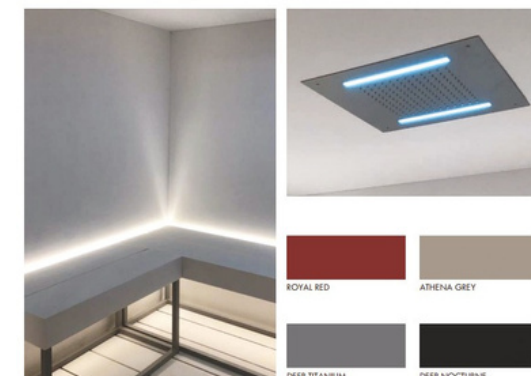

KUBIK

K
U
B
I
K

H=2.10M

OPTIONS

DOUCHE DE CHROMOTHÉRAPIE

VANNE DE DÉCHARGE

POMPE D'ESSENCE

PRÉ-FILTRE

AUDIO BLUETOOTH 2 HAUTS PAR L

EURS CABINE DE COULEUR SPÉCIALE

- Cabine White Solid Surface
- Bancs en alu et surface solide
- Kit Leds blanc sur le banc

	NOMBRE DE PERSONNES	DIMENSIONS	GÉNÉRATEUR DE VAPEUR
KUBIK M	2	*1.35 X 1.80	Helo 6.0 kW
KUBIK L	4	*2.00 X 1.80	Helo 6.0 kW
KUBIK	5	*2.50 X 1.80	Helo 9.0 kW