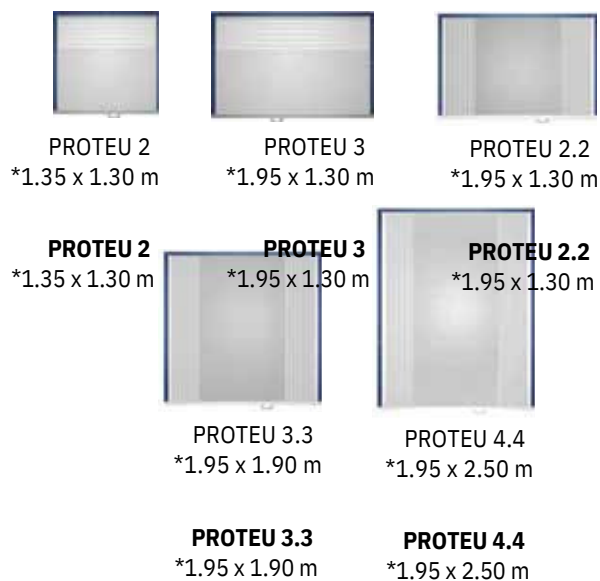

BANHO TURCO ALU WHITE

H=2.10M

Piso não incluído

CABINE BRANCA ILUMINAÇÃO VERSÃO ENCASTRADA

O resultado da simplicidade entre a maleabilidade e a resistência do acrílico, nasceu "Proteu", o turco por excelência.

	NÚMERO DE PESSOAS	DIMENSÕES	GERADOR DE VAPOR
PROTEU 2	2	*1.35 x 1.30 m	Steamtec 4.0 kW
PROTEU 3	3	*1.95 x 1.30 m	Steamtec 6.0 kW
PROTEU 2.2	4	*1.95 x 1.30 m	Steamtec 6.0 kW
PROTEU 3.3	6	*1.95 x 1.90 m	Steamtec 6.0 kW
PROTEU 4.4	8	*1.95 x 2.50 m	Steamtec 9.0 kW

* As medidas apresentadas referem-se ao espaço mínimo que deve ser garantido para a montagem do produto.

OPÇÕES

CÉU ESTRELADO

COMANDO KEY

GERADOR DE VAPOR
STEAMTEC

FRETE EM ALUMÍNIO
GRAY RAL 9007